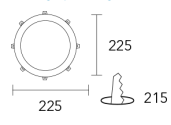

## INFORMACIÓN TÉCNICA

CÓDIGO	TIPO	POTENCIA	FLUJO	MEDIDAS	TEMP. COLOR LED	COLOR
PAL140	Plafón	6 w	360 lm	Ø 120 mm	3000k / 4000k	BL-NM-NG
PAL150	Plafón	12 w	960 lm	Ø 170 mm	3000k / 4000k	BL-NM-NG
PAL151	Plafón	18 w	1440 lm	Ø 225 mm	3000k-4000k-6000k	BL-NM-NG
PAL149	Plafón	24 w	1920 lm	Ø 300 mm	3000k-4000k-6000k	BL-NM-NG
PAL141	Plafón	6 w	360 lm	120x120 mm	3000k / 4000k	BL-NM-NG
PAL153	Plafón	12 w	960 lm	170x170 mm	3000k / 4000k	BL-NM-NG
PAL154	Plafón	18 w	1440 lm	225x225 mm	3000k-4000k-6000k	BL-NM-NG
PAL156	Plafón	24 w	1920 lm	300x300 mm	3000k-4000k-6000k	BL-NM-NG
ETL611	Empotrable	6 w	360 lm	Ø 120 mm	3000k / 4000k	BL-NM
PAL250	Empotrable	12 w	960 lm	Ø 170 mm	3000k / 4000k	BL-NM
PAL251	Empotrable	18 w	1440 lm	Ø 225 mm	3000k-4000k-6000k	BL-NM-NG
PAL252	Empotrable	24 w	1920 lm	Ø 300 mm	3000k-4000k-6000k	BL-NM
ETL651	Empotrable	6 w	360 lm	120x120 mm	3000k / 4000k	BL-NM
PAL253	Empotrable	12 w	960 lm	170x170 mm	3000k / 4000k	BL-NM
PAL254	Empotrable	18 w	1440 lm	225x225 mm	3000k-4000k-6000k	BL-NM-NG
PAL255	Empotrable	24 w	1920 lm	300x300 mm	3000k-4000k-6000k	BL-NM

## DIMENSIONES

PAL156 / PAL255

PAL154 / PAL254

PAL153 / PAL253

PAL141

ETL651

PAL149 / PAL252

PAL151 / PAL251