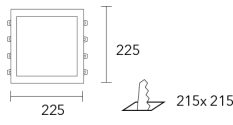

PAL154 / PAL254