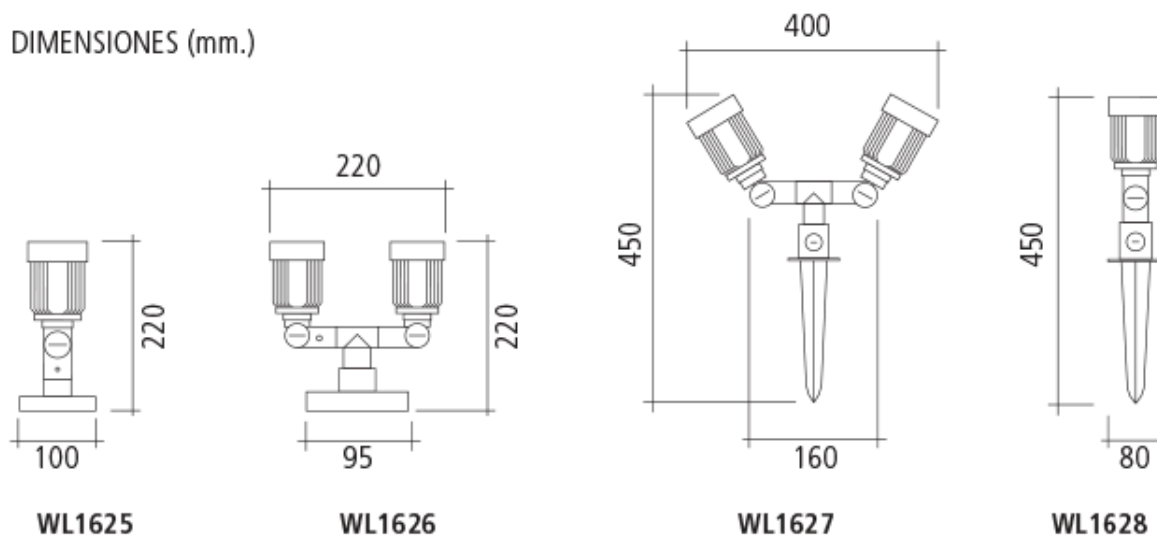

### INFORMACIÓN GENERAL

Alimentación: 220VCA-50Hz  
 Tipo de Lámpara: PAR38  
 (no incluida)  
 Potencia: 80W y 2x80W  
 Zócalo: E27

Portalámpara cerámico  
 Aro de goma  
 Grado de Protección: IP44  
 Puede ser colocado en techo,  
 pared o clavar en la tierra.

#### DIMENSIONES (mm.)

## BASE PARA UNA LÁMPARA

WL1625      80 W      E27      220 V      220x100 mm

Código      Potencia      Zócalo      Tensión      Medida (A-B-C)  
 BASE PARA DOS LÁMPARAS

WL1626      2x80 W      E27      220 V      220x95x220 mm

WL1628      2x80 W      E27      220 V      450x160x400 mm