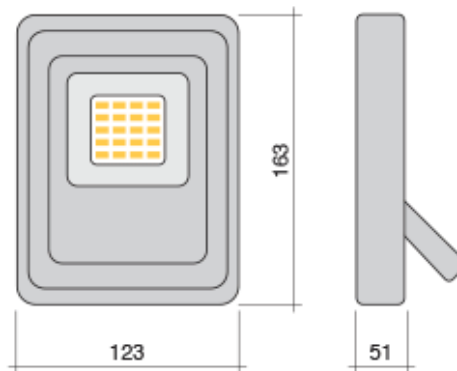

DIMENSIONES (mm)