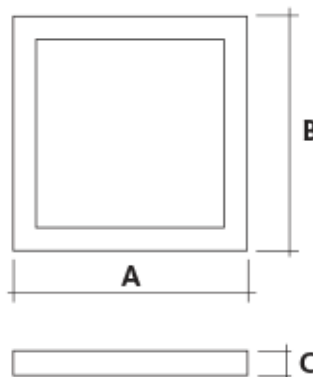

#### DIMENSIONES (mm.)

Código	A	B	C
TS-SMD-288W-REC	120	120	30
TS-SMD-288WW-REC	120	120	30
TS-SMD-288W-RECN	120	120	30
TS-SMD-412W-REC	160	160	30
TS-SMD-412WW-REC	160	160	30
TS-SMD-412W-RECN	160	160	30
TS-SMD-620W-REC	210	210	30
TS-SMD-620WW-REC	210	210	30
TS-SMD-620W-RECN	210	210	30
TS-SMD-825W-REC	240	240	35
TS-SMD-825WW-REC	240	240	35
TS-SMD-825W-RECN	240	240	35
TS-SMD-830W-REC	290	290	30
TS-SMD-830WW-REC	290	290	30