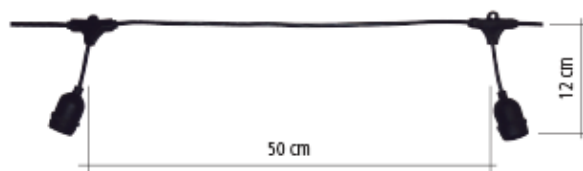

## GUIRNALDA E27 NORMALIZADA IP65

### INFORMACIÓN GENERAL

Guirnalda E27 Normalizadas  
 Cantidad de portalámparas E27:  
 12 y 20 piezas  
 Alimentación: 230Vca - 50Hz  
 Cable H05VV-F:  
 2 x 0,75 x 10,5m (EV-1020)  
 2 x 0,75 x 6,5m (EV-1012)  
 Terminación con tensor.

Distancia entre portalámparas:  
 50cm  
 Conector Normalizado: AR2-10B  
 Distancia entre guirnalda y  
 portalámpara: 12cm  
 Longitud: 6,5 y 10,5 metros.  
 Potencia Máxima 60W por portalámpara.  
 Grado de Protección: IP65

### CARACTERÍSTICAS TÉCNICAS

Conector Normalizado

Terminación: Con Tensor

Portalámparas E27

Portalámparas de Silicona

Ojales de sujeción

Código	Longitud	Portalámparas	Grado de Protección
GUIRNALDA E27 NORMALIZADA - 12 PIEZAS			