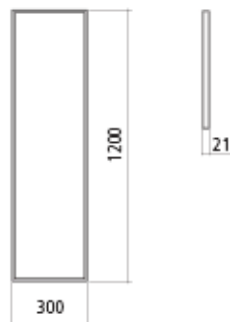

Lumens: 4500

Potencia: 48W

Terminación con perfil de aluminio color blanco. Incluye tornillos y tarugos de fijación

con frente embellecedor.

Vida útil: 30.000 hs.

#### DIMENSIONES (mm.)

TS-SMD-1448WW

TS-SMD-1648WW

#### COLOCACIÓN

DRIVER ESPECIAL EXTRA CHATO (13mm)

TS-SMD-48-CH

Código	Lumens	Luz	Temp. de luz °k	Color	Potencia
LUMINARIA A LED TIPO PANEL EXTRA CHATA - DIMENSIÓN 600 X 600MM.					

TS-SMD-1448WW	4500	NATURAL	4000/4500	Blanco	48W
---------------	------	---------	-----------	--------	-----

Código	Lumens	Luz	Temp. de luz °k	Color	Potencia
LUMINARIA A LED TIPO PANEL EXTRA CHATA - DIMENSIÓN 1200 X 300MM.					

TS-SMD-1648WW	4500	NATURAL	4000/5000	Blanco	48W
---------------	------	---------	-----------	--------	-----