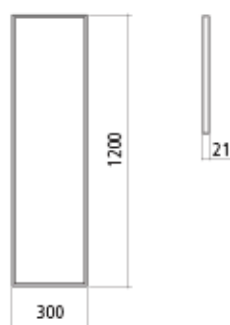

Lumens: 4500

Potencia: 48W

Terminación con perfil de aluminio color blanco.

Incluye tornillos y tarugos de fijación

con frente embellecedor.

Vida útil: 30.000 hs.

#### DIMENSIONES (mm.)

TS-SMD-1448WW

TS-SMD-1648WW

Código	Lumens	Luz	Temp. de luz °k	Color	Potencia
<b>LUMINARIA A LED TIPO PANEL EXTRA CHATA - DIMENSIÓN 1200 X 300MM.</b>					

TS-SMD-1648WW	4500	NATURAL	4000/5000	Blanco	48W
---------------	------	---------	-----------	--------	-----