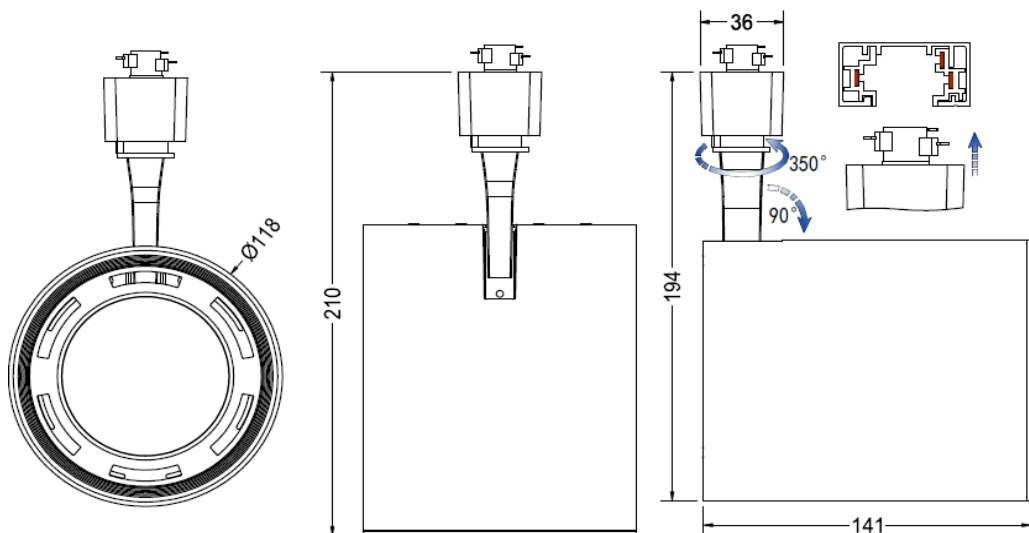

## Características del Producto

Tipo de Material	Aluminio
Potencia Max.	14W
Rango de Tensión	100 – 240 V~
Corriente	131-65 mA
IP	IP20
Garantía	3 años
Tipo de Alimentación	3 Vías
Mínima y Máxima Temperatura de Utilización	-20° ~ +40°
Mínima y Máxima Temperatura de Almacenaje	-20° ~ +85°

## Dimensiones

## Datos del Producto

Clave	Descripción	Pieza Caja	Peso (g)	EAN 10	Dimensiones EAN10 (cm)	Peso EAN 10 (g)	EAN 40	Dimensiones EAN40 (cm)	Peso EAN 40 (g)
7014954	LEDVANCE TRACKLIGHT AR111 GU10 BLACK	12	470	405807517 0209	122X122X195	540	405807517 0216	385x260x415	7100
7014956	LEDVANCE TRACKLIGHT AR111 GU10 WHITE	12	470	405807517 0247	122X122X195	540	405807517 0254	385x260x415	7100