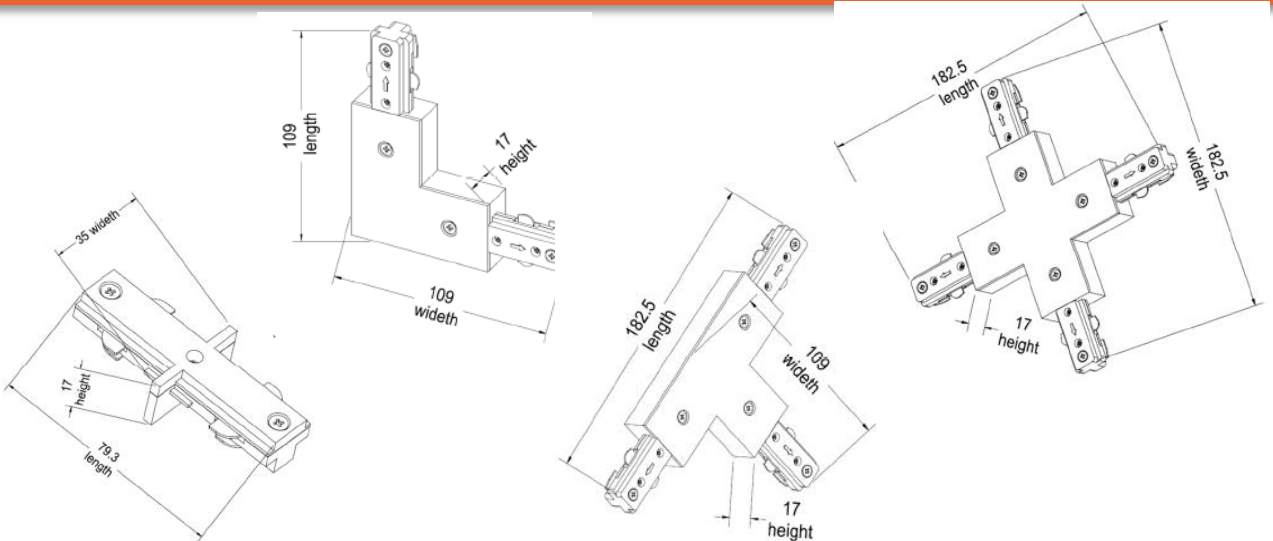

Pasillos

Oficinas

Mobiliario

Características del Producto

Tipo de Material	Aluminio
Potencia Max.	190W
Rango de Tensión	100 – 277 V~
IP	IP20
Garantía	3 años
Tipo de Alimentación	3 Vías
Mínima y Máxima Temperatura de Utilización	-20° ~ +40°
Mínima y Máxima Temperatura de Almacenaje	-20° ~ +85°

Dimensiones

Datos del Producto

Clave	Descripción	Pieza Caja	Peso (g)	EAN 10	Dimensiones EAN10 (cm)	Peso EAN 10 (g)	EAN 40	Dimensiones EAN40 (cm)	Peso EAN 40 (g)
7014942	LEDVANCE CONNECTOR BLACK	12	28	405807517 4283	80x120x0.03mm	28	405807517 4290	375x175x115mm	3000
7014943	LEDVANCE CONNECTOR WHITE	12	28	405807517 4313	80x120x0.03mm	28	405807517 4320	375x175x115mm	3000
7014958	LEDVANCE L RIGHT CONNECTOR BLACK	12	104	405807517 4351	130x200x0.03mm	104	405807517 4368	410x230x110mm	5400
7014960	LEDVANCE L RIGHT CONNECTOR WHITE	12	104	405807517 4399	130x200x0.03mm	104	405807517 4405	410x230x110mm	5400
7015274	LEDVANCE L LEFT CONNECTOR BLACK	12	104	405807520 0845	130x200x0.03mm	104	405807520 0852	410x230x110mm	5400
7015276	LEDVANCE L LEFT CONNECTOR WHITE	12	104	405807520 0869	130x200x0.03mm	104	405807520 0876	410x230x110mm	5400
7014944	LEDVANCE T RIGHT CONNECTOR BLACK	12	148	405807517 7420	130x250x0.03mm	148	405807517 7437	370x195x205mm	7700
7014945	LEDVANCE T RIGHT CONNECTOR WHITE	12	148	405807517 7444	130x250x0.03mm	148	405807517 7451	370x195x205mm	7700
7015277	LEDVANCE T LEFT CONNECTOR BLACK	12	148	405807520 0883	130x250x0.03mm	148	405807520 0890	370x195x205mm	7700
7015278	LEDVANCE T LEFT CONNECTOR WHITE	12	148	405807520 0906	130x250x0.03mm	148	405807520 0913	370x195x205mm	7700
7014961	LEDVANCE X CONNECTOR BLACK	12	196	405807517 7468	200x250x0.03mm	196	405807517 7475	370x195x205mm	5200
7014962	LEDVANCE X CONNECTOR WHITE	12	196	405807517 7482	200x250x0.03mm	196	405807517 7499	370x195x205mm	5200