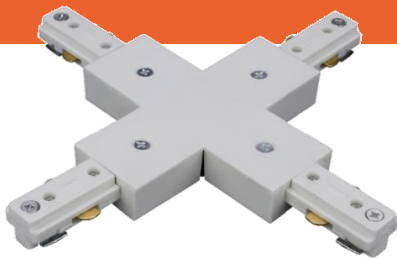

LEDVANCE® CONNECTORS I, L, T, X

Beneficios

- ✓ Compatible únicamente con tecnología LED
- ✓ Disponible en color Blanco o Negro
- ✓ Fácil mantenimiento

IP20

GARANTÍA

3 años

Aplicaciones

Establecimientos

Pasillos

Oficinas

Mobiliario

Características del Producto

Tipo de Material	Aluminio
Potencia Max.	190W
Rango de Tensión	100 – 277 V~
IP	IP20
Garantía	3 años
Tipo de Alimentación	3 Vías
Mínima y Máxima Temperatura de Utilización	-20° ~ +40°
Mínima y Máxima Temperatura de Almacenaje	-20° ~ +85°