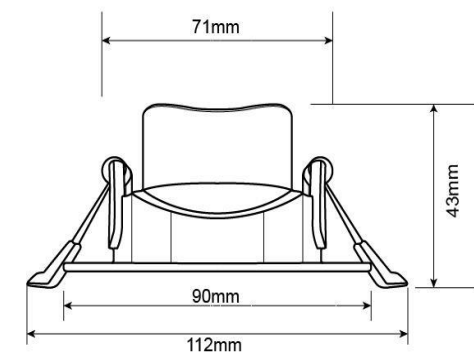

Datos logísticos

SAP	Descripción	Un. caja	Peso (g)	EAN10	Dimension EAN10 (mm)	EAN40	Un. EAN 40	Dimension EAN40 (mm)	Peso EAN 40 (g)
7017878	BELLALUX SPOT 7W 730 RD	1	415	4058075577275	225x28x325	4058075577282	50	300x465x268	8.881
7017879	BELLALUX SPOT 7W 730 SQ	1	415	4058075577251	225x28x325	4058075577268	50	300x465x268	8.881
7017880	BELLALUX SPOT 7W 765 RD	1	415	4058075577299	225x28x325	4058075577305	50	300x465x268	8.881
7017881	BELLALUX SPOT 7W 765 SQ	1	415	4058075577473	225x28x325	4058075577480	50	300x465x268	8.881

Imágenes

7W RD

7W SQ

Diseño técnico

7W