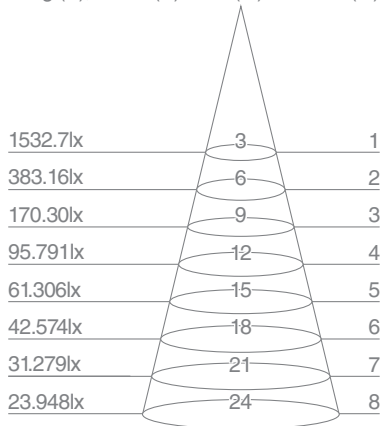

## MACROLED®

Potencia	40W	48W
Modelo	PEC4030120	PEC30120
Reemplazo	Fluorescente 95W	Fluorescente 108W
Conexión	Empalme	Empalme
Corriente	0.32A	0.2A
Factor de Potencia	0.9	0.9
Tiempo de Arranque	0.5s	0.5s
Protección	IP20	IP20
Función Dimeable	No	No
Material	Aluminio	Aluminio
Ángulo de Apertura	110°	110°
LED SMD	4014	4014 - 216 pcs
Lámpara	Tamaño 295x1195mm	295x1195mm
	Peso 1800g	1800g
Master	Tamaño 32x18x127cm	32x18x127cm
	Cantidad 10pcs	5pcs

PEC4030120 40W

Ángulo(B): 131.1

Eavg (lx), Emax (lx)    Ø(m)    alto(m)

Ángulo(B) 50%: 113.1°

— C0-C180/113.1° — C90-C270/115.2°

[IMax]=1208.477

— [90%] 1087 — [80%] 966.7 — [70%] 845.9  
 — [60%] 725.0 — [50%] 604.2 — [40%] 483.3  
 — [30%] 362.5 — [20%] 241.6 — [10%] 120.8

PEC30120 48W

Ángulo(B): 113.5

Eavg (lx), Emax (lx)    Ø(m)    alto(m)

Ángulo(B) 50%: 113.5°

— C0-C180/113.5° — C90-C270/113.0°

[IMax]=1537.158

— [90%] 1383 — [80%] 1229 — [70%] 1076  
 — [60%] 922.2 — [50%] 768.5 — [40%] 614.8  
 — [30%] 461.1 — [20%] 307.4 — [10%] 153.7