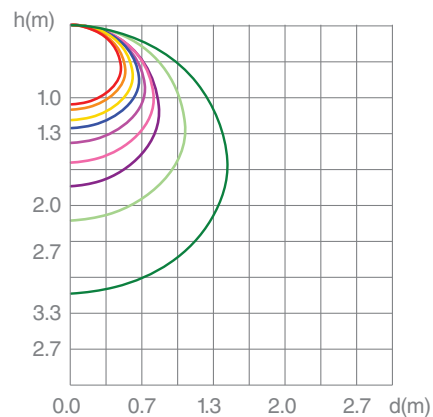

PEC4030120 40W

Ángulo(B): 131.1

Eavg (lx), Emax (lx)    Ø(m)    alto(m)

Ángulo(B) 50%: 113.1°

— C0-C180/113.1° — C90-C270/115.2°

[IMax]=1208.477

— [90%] 1087 — [80%] 966.7 — [70%] 845.9  
 — [60%] 725.0 — [50%] 604.2 — [40%] 483.3  
 — [30%] 362.5 — [20%] 241.6 — [10%] 120.8

PEC30120 48W

Ángulo(B): 113.5

Eavg (lx), Emax (lx)    Ø(m)    alto(m)

Ángulo(B) 50%: 113.5°

— C0-C180/113.5° — C90-C270/113.0°

[IMax]=1537.158

— [90%] 1383 — [80%] 1229 — [70%] 1076  
 — [60%] 922.2 — [50%] 768.5 — [40%] 614.8  
 — [30%] 461.1 — [20%] 307.4 — [10%] 153.7