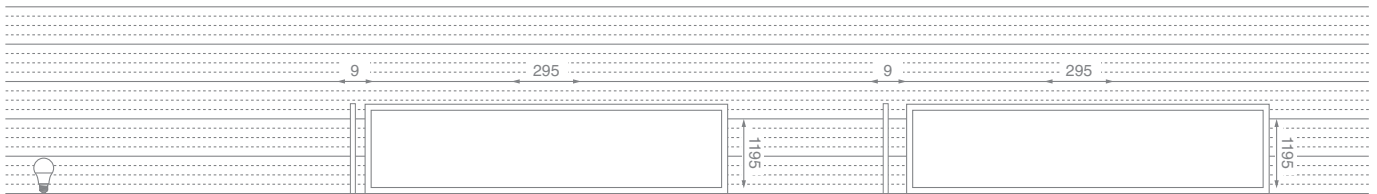

# Embutir 30x120 Paneles Led

Norma N° 60598-1:2008  
Norma N° 60598-2-2:2011

PEC4030120

Tensión	AC180-260V
Frecuencia	50-60Hz
Anti-High-Volt	1500V
EMC	Si
Clase	2
Vida Útil	25.000hs
ON/OFF Switch	15.000
CRI	80Ra
R9	Superior
SDCM	5
Garantía	2 Años
Temperatura	-20° +40°

## MACROLED®

Potencia	40W	48W
Modelo	PEC4030120	PEC30120
Reemplazo	Fluorescente 95W	Fluorescente 108W
Conexión	Empalme	Empalme
Corriente	0.32A	0.2A
Factor de Potencia	0.9	0.9
Tiempo de Arranque	0.5s	0.5s
Protección	IP20	IP20
Función Dimeable	No	No
Material	Aluminio	Aluminio
Ángulo de Apertura	110°	110°
LED SMD	4014	4014 - 216 pcs
Lámpara	Tamaño 295x1195mm	295x1195mm
	Peso 1800g	1800g
Master	Tamaño 32x18x127cm	32x18x127cm
	Cantidad 10pcs	5pcs