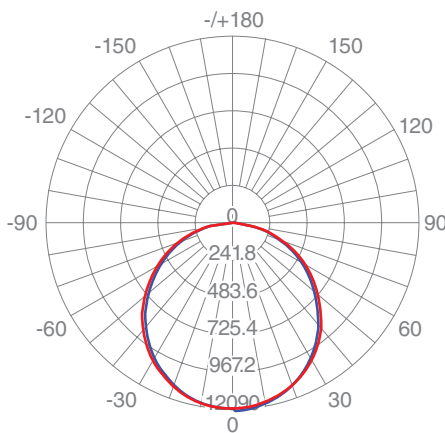

PEC4030120 40W

Ángulo(B): 131.1

Eavg (lx), Emax (lx)    Ø(m)    alto(m)

Ángulo(B) 50%: 113.1°

— C0-C180/113.1° — C90-C270/115.2°

[IMax]=1208.477

— [90%] 1087 — [80%] 966.7 — [70%] 845.9  
 — [60%] 725.0 — [50%] 604.2 — [40%] 483.3  
 — [30%] 362.5 — [20%] 241.6 — [10%] 120.8

PEC30120 48W

Ángulo(B): 113.5

Eavg (lx), Emax (lx)    Ø(m)    alto(m)

Ángulo(B) 50%: 113.5°

— C0-C180/113.5° — C90-C270/113.0°

[IMax]=1537.158

— [90%] 1383 — [80%] 1229 — [70%] 1076  
 — [60%] 922.2 — [50%] 768.5 — [40%] 614.8  
 — [30%] 461.1 — [20%] 307.4 — [10%] 153.7