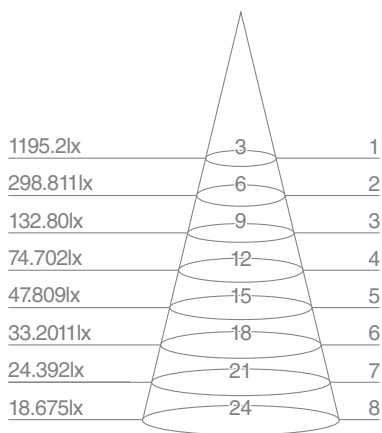

## MACROLED®

Potencia	40W	48W
Modelo	PEC4030120	PEC30120
Reemplazo	Fluorescente 95W	Fluorescente 108W
Conexión	Empalme	Empalme
Corriente	0.32A	0.2A
Factor de Potencia	0.9	0.9
Tiempo de Arranque	0.5s	0.5s
Protección	IP20	IP20
Función Dimeable	No	No
Material	Aluminio	Aluminio
Ángulo de Apertura	110°	110°
LED SMD	4014	4014 - 216 pcs
Lámpara	Tamaño 295x1195mm	295x1195mm
	Peso 1800g	1800g
Master	Tamaño 32x18x127cm	32x18x127cm
	Cantidad 10pcs	5pcs

PEC4030120 40W

Ángulo(B): 131.1

Eavg (lx), Emax (lx)    Ø(m)    alto(m)

Ángulo(B) 50%: 113.1°

— C0-C180/113.1° — C90-C270/115.2°

[IMax]=1208.477

— [90%] 1087 — [80%] 966.7 — [70%] 845.9  
 — [60%] 725.0 — [50%] 604.2 — [40%] 483.3  
 — [30%] 362.5 — [20%] 241.6 — [10%] 120.8

PEC30120 48W

Ángulo(B): 113.5

Eavg (lx), Emax (lx)    Ø(m)    alto(m)

Ángulo(B) 50%: 113.5°

— C0-C180/113.5° — C90-C270/113.0°

[IMax]=1537.158

— [90%] 1383 — [80%] 1229 — [70%] 1076  
 — [60%] 922.2 — [50%] 768.5 — [40%] 614.8  
 — [30%] 461.1 — [20%] 307.4 — [10%] 153.7