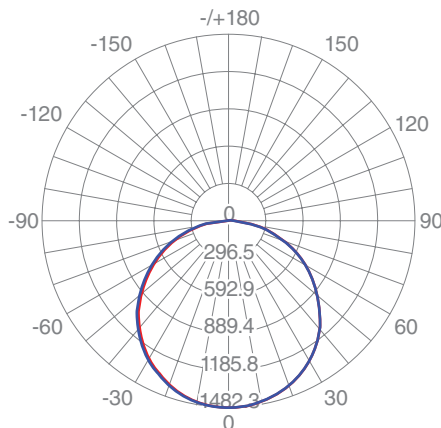

PEC4030120 40W

Ángulo(B): 131.1

Eavg (lx), Emax (lx)    Ø(m)    alto(m)

Ángulo(B) 50%: 113.1°

— C0-C180/113.1° — C90-C270/115.2°

[IMax]=1208.477

— [90%] 1087 — [80%] 966.7 — [70%] 845.9  
 — [60%] 725.0 — [50%] 604.2 — [40%] 483.3  
 — [30%] 362.5 — [20%] 241.6 — [10%] 120.8

PEC30120 48W

Ángulo(B): 113.5

Eavg (lx), Emax (lx)    Ø(m)    alto(m)

Ángulo(B) 50%: 113.5°

— C0-C180/113.5° — C90-C270/113.0°

[IMax]=1537.158

— [90%] 1383 — [80%] 1229 — [70%] 1076  
 — [60%] 922.2 — [50%] 768.5 — [40%] 614.8  
 — [30%] 461.1 — [20%] 307.4 — [10%] 153.7